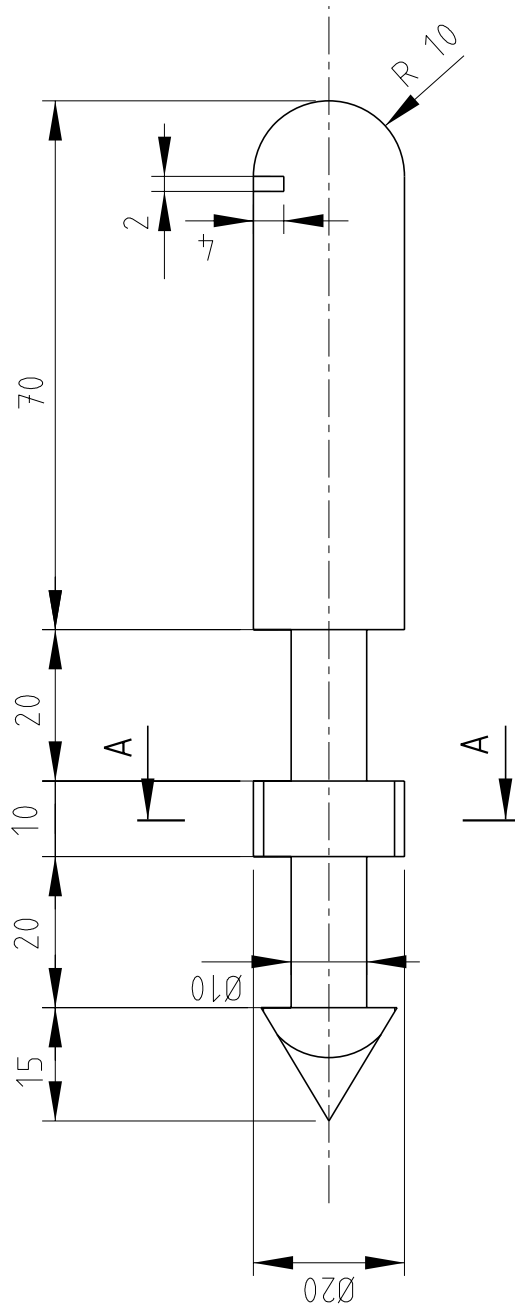

Vaade

Lõige A - A

Vaade

Tüüp 4580 (M 1:1).