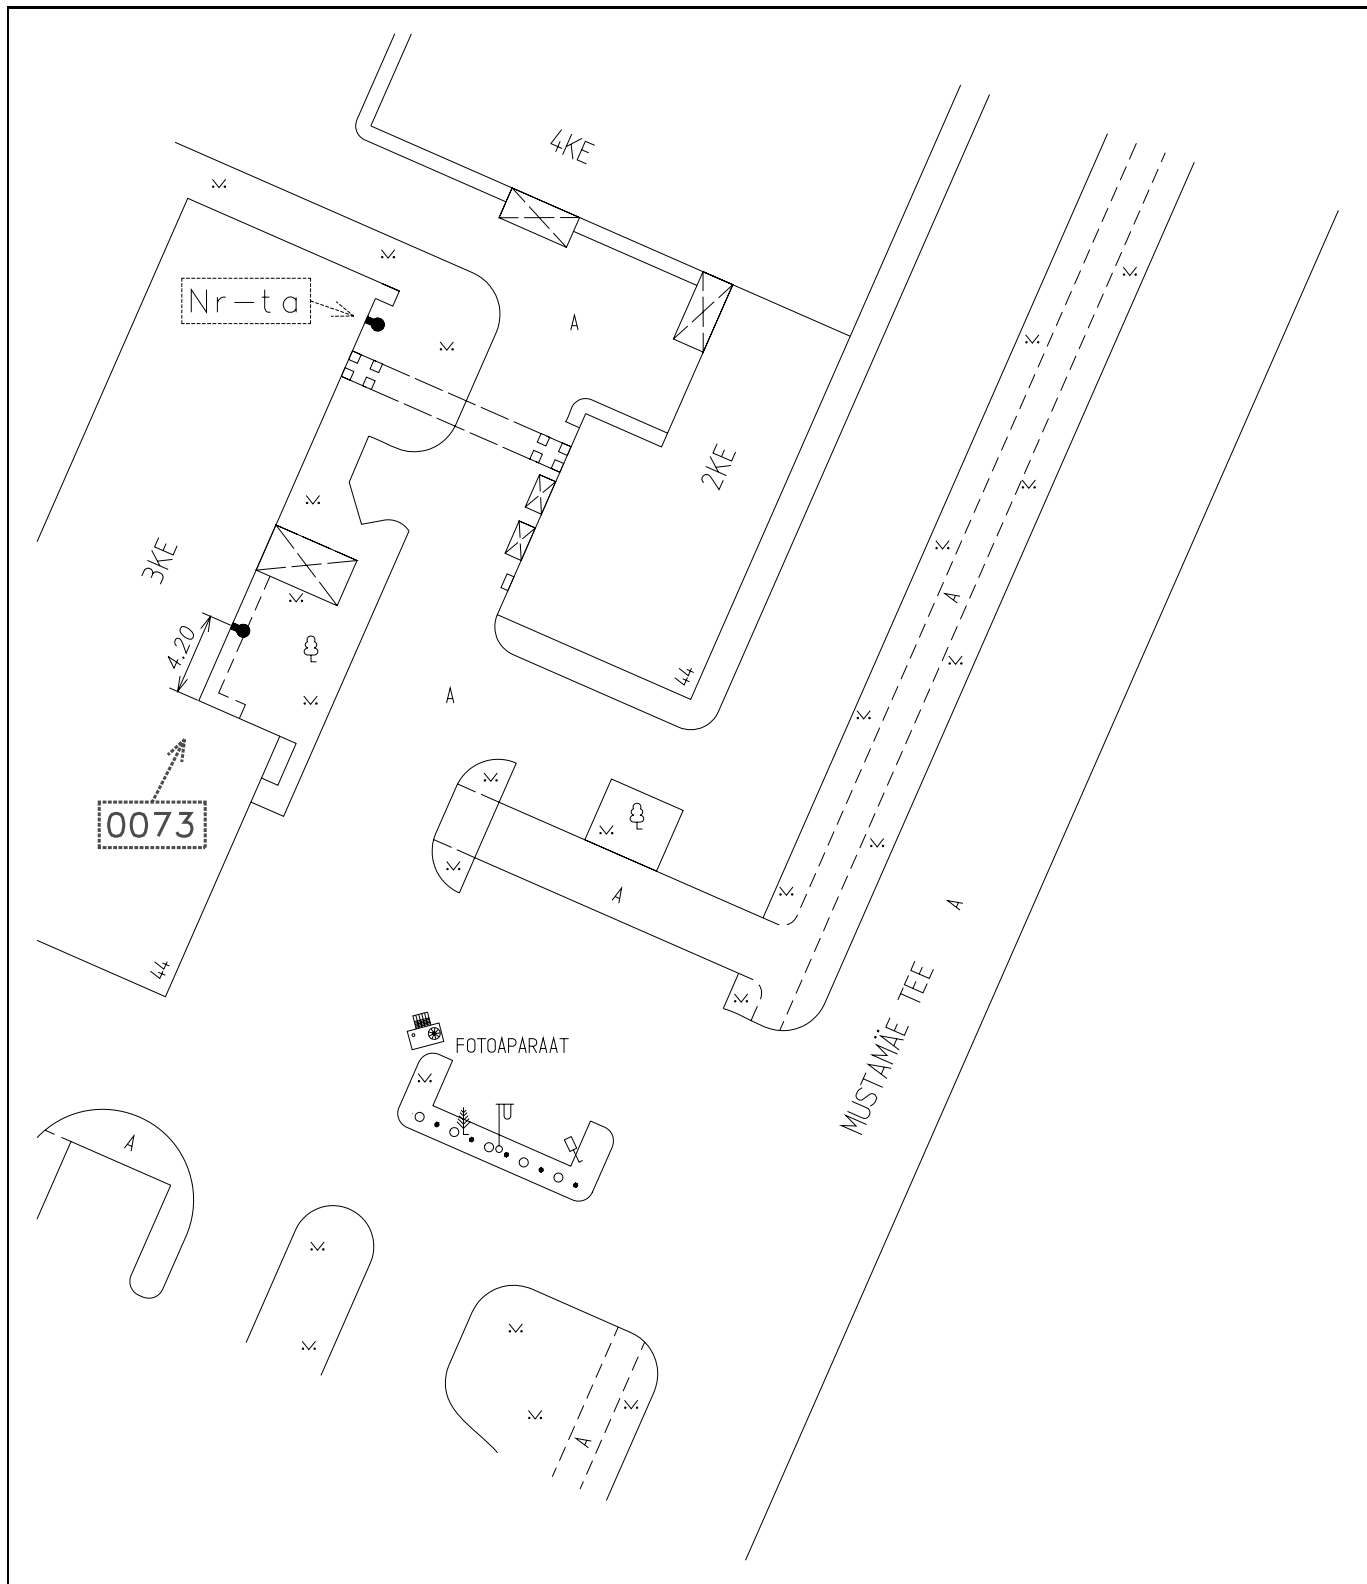

ABRISS

ID nr: 63-834-90073

Märgi tüüp: 9316

Punkti nr: 0073

Kõrgus maapinnast: 0.00 m

Tsentri nr: 0073

Välisvormistus: -

Punkti nimi: -

Koordinaadid: x=6586791 y=539298

Asukoha kirjeldus: Harju maakond, Tallinn, Kristiine linnaosa, Lilleküla. Mustamäe tee 44 kagupoelses seinas.

Koostas: A. Koit
Kuupäev: 06.2007